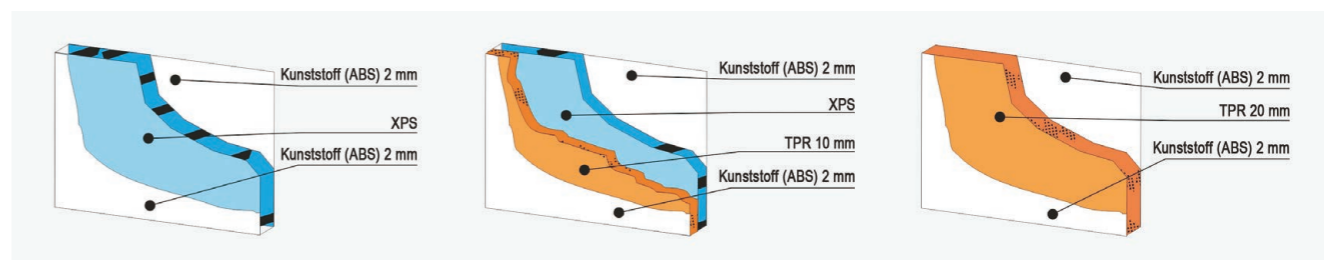

ZERTIFIKATE DER SICHERHEITSKLASSEN RC 2 UND RC 3

EINSATZFÜLLUNGEN KUNSTSTOFF (ABS)

FLÜGELÜBERDECKENDE FÜLLUNGEN ALU/ABS

DETAILS DER VERGLASUNGSART

Füllungen der K-Serie ohne Zierrahmen

Füllungen der K-Serie mit Zierrahmen

SCHNITTE DER TÜRFÜLLUNGEN - VARIANTE

Standard (ohne Verstärkung)

Mit TPR-Verstärkung

Mit TPR-Kern

AX = Zierrahmen / Applikation in Alunox. Ist lieferbar auch in gebürstetem Edelstahl (AK).

K-SERIE

K09

K09-AX