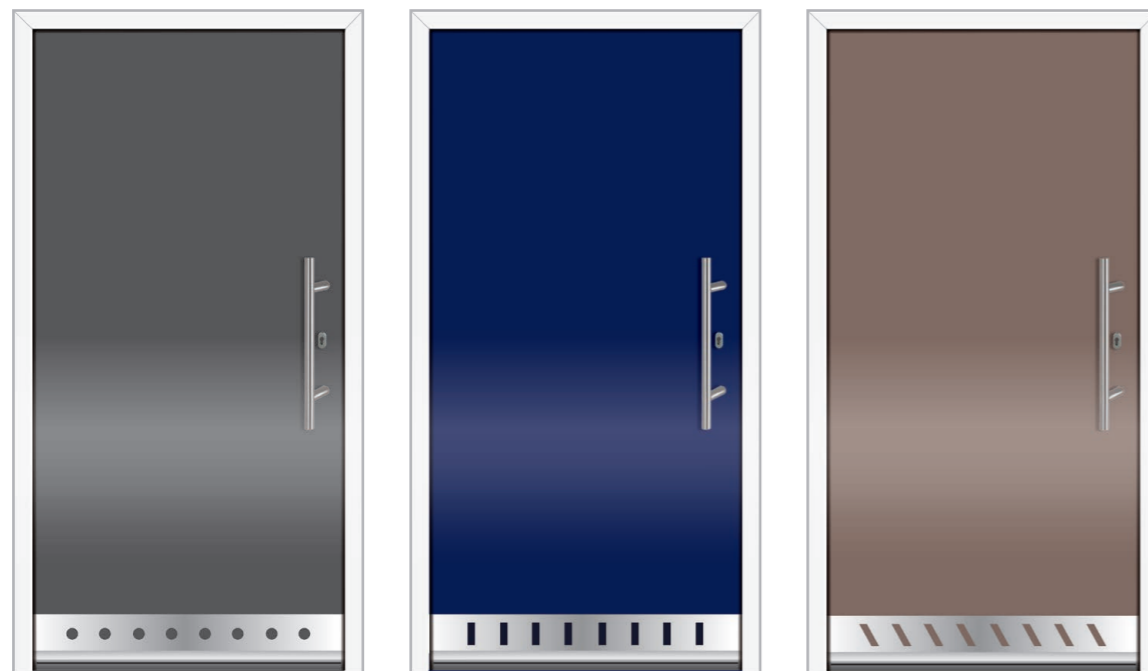

1

2

3

4

5

6

OREGON RENOLIT 1192.001-167	CREME-WEISS RENOLIT 137905-167	EICHE DUNKEL RENOLIT 2052.089-167	EICHE HELL RENOLIT 2052.090-167	MAHAGONI SAPELI RENOLIT 2065.021-167	MAHAGONI RENOLIT 2097.013-167	EICHE GOLD RENOLIT 2178.001-167	NUSSBAUM RENOLIT 2178.007-167	BERGKIEFER RENOLIT 3069.041-167
EICHE NATUR RENOLIT 3149.008-167	DOUGLASIE RENOLIT 3152.009-167	MACORÉ RENOLIT 3162.002-167	MOOREICHE RENOLIT 3167.004-167	BLACK CHERRY RENOLIT 3202.001-167	WINCHESTER RENOLIT 49240-167	DUNKELROT RENOLIT 308105-167	WEINROT RENOLIT 300505-167	STAHLBLAU RENOLIT 515005-167
MOOSGRÜN RENOLIT 600505-167	DUNKELGRÜN RENOLIT 612505-167	ANTHRAZIT GRAU RENOLIT 701605-167	GRAU RENOLIT 715505-167	SCHWARZBRAUN RENOLIT 851805-167	SCHOKOBRUNN RENOLIT 887505-167	N. SOR. NATUR HORNSCHUCH F439.3041	N. SOR. BALSAMICO HORNSCHUCH F439.3042	CHERRY AMARETO HORNSCHUCH F439.3043
LICHTGRAU RENOLIT 725105.167	ANTHRAZIT GRAU GLATT / RENOLIT 701605.083	BASALTGRAU RENOLIT 701205.167	ALUX DB HORNSCHUCH F436-1014					